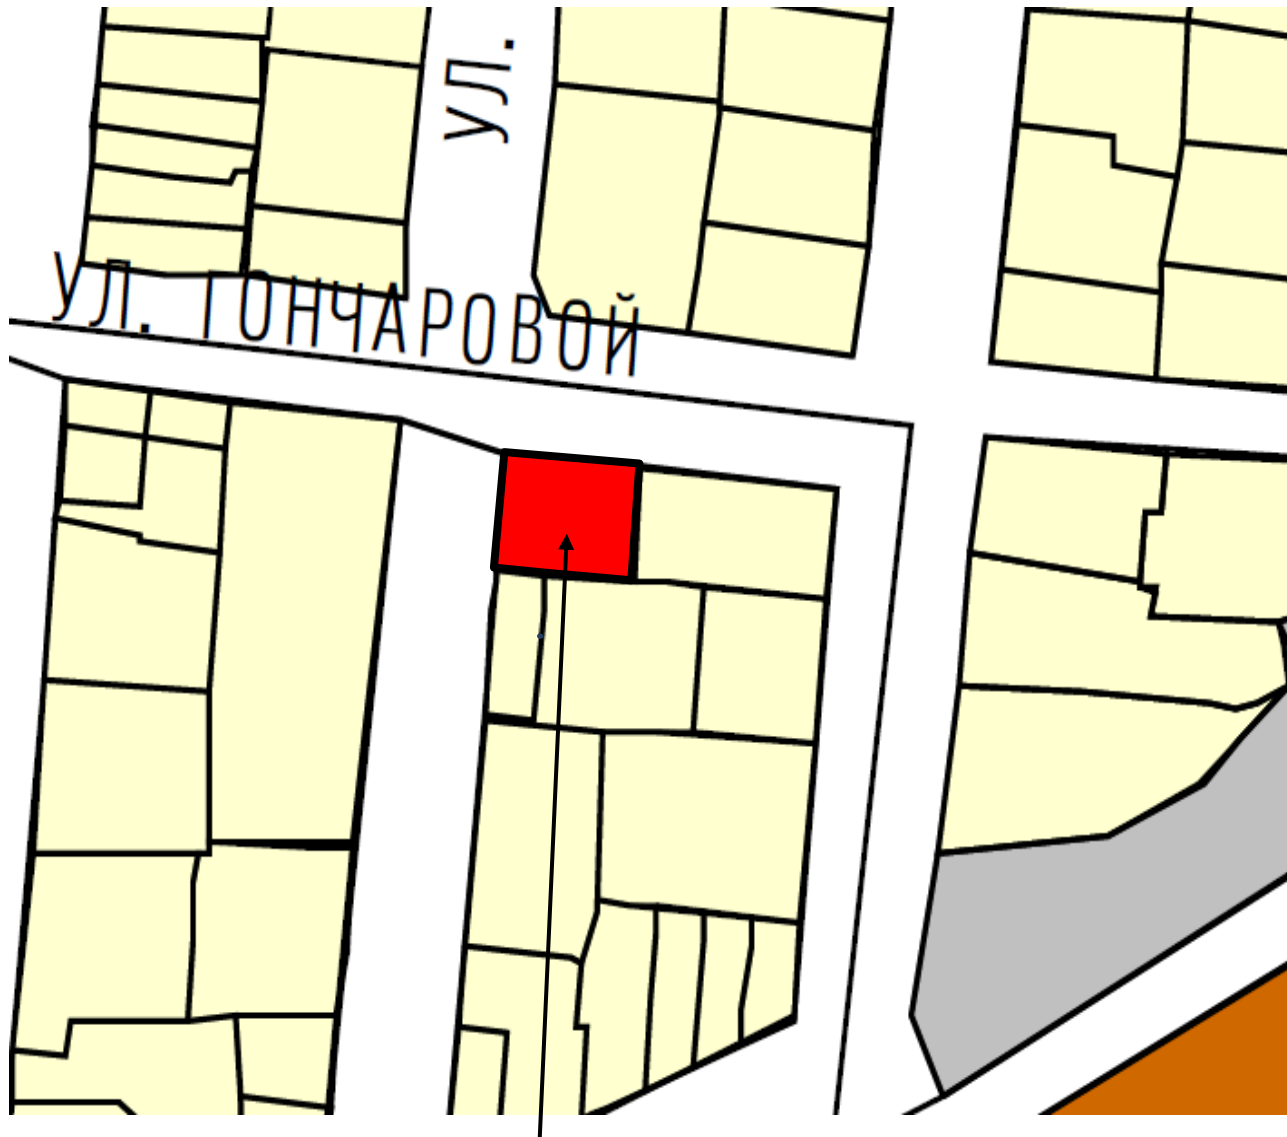

Фрагмент карты градостроительного зонирования города Твери (границы территориальных зон)  
Правил землепользования и застройки города Твери, утвержденных решением Тверской городской Думы от 02.07.2003 № 71

Виды территориальных зон

Жилые зоны

-  Ж-1. Зона индивидуальной жилой застройки
-  Ж-2. Зона малоэтажной жилой застройки
-  Ж-3. Зона среднеэтажной жилой застройки (не выше 8 этажей)
-  Ж-4. Зона многоэтажной (высотной) жилой застройки (9 этажей и выше)
-  ПЗ. Зона перспективной застройки
-  Ж-сп. Зона садоводства и дачного хозяйства

69:40:0300245:178 (адрес (местоположение): 170002,  
Тверская область, г. Тверь, ул. Макарова, Тверская область,  
г. Тверь, ул. Макарова)